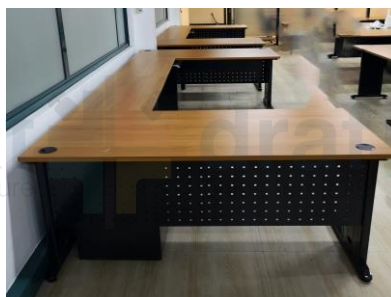

**PRIMO**

**LAMBDA**

**IOTA**

Samples of custom-made tables

**Executive L-Shaped Tables (Ready-made)**

**FRANCO**  
180 X 180 X 76CM

**KEVIN**  
200 X 90 X 76CM

**EDUARDO**  
140 X 70 X 75CM  
160 X 70 X 75CM

**RICARDO**  
160 X 160 X 75CM  
SIDE RETURN:  
100 X 40 X 75CM

**CALEB**  
140 X 60 X 75CM

**MARCOS**  
160 X 160 X 75CM

**JACOBO**

MAIN TABLE 160 X 80 X 70CM  
SIDE TABLE 110 X 40 X 70CM

**TOMAS**

**CORTEZ**

160 X 70 X 74CM  
100 X 45 X 74CM

**Executive Tables (Ready-made)**

**MONTOYA**

**FERNANDO**

**JAVIER**

**CESAR**  
 180 X 70 X 75CM  
 150 X 70 X 75CM  
 120 X 70 X 75CM

**CARLITO**  
 180 X 70 X 75CM  
 150 X 70 X 75CM  
 120 X 70 X 75CM